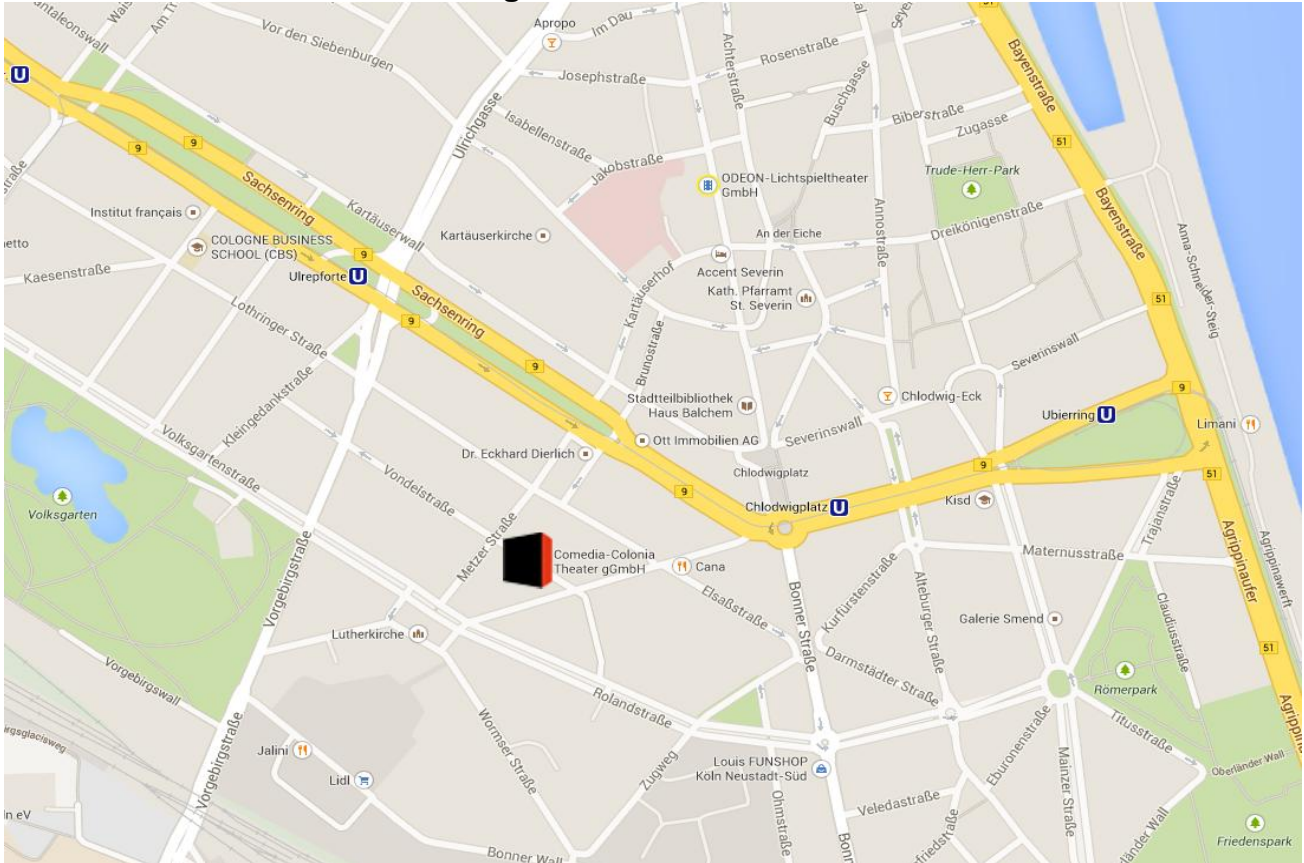

Mit dem ÖPNV

Vom **Hauptbahnhof Köln** erreichen Sie die Comedia mit der Straßenbahnlinie 16, Richtung Ubierring, Haltestelle Chlodwigplatz bzw. Ulrepforte.

Vom **Flughafen Köln/Bonn** nehmen Sie die S-Bahn 13 bis Köln Hbf und dann die Straßenbahnlinie 16.

Mit dem PKW

Bitte beachten Sie: In der Kölner Südstadt gibt es wenig Parkplätze. Deshalb empfehlen wir die Anreise mit den öffentlichen Verkehrsmitteln! In der Elsaßstraße befindet sich ein kleines öffentliches Parkhaus.

Von **Norden wie Süden** kommend fahren Sie über die Rheinuferstraße links bzw. rechts ab auf den Ubierring in Richtung Chlodwigplatz. Fahren Sie weiter über die Ringe bis zur ersten U-Turn Möglichkeit an der Ulrepforte, zurück zum Kreisverkehr am Chlodwigplatz. Dann rechts in die Merowingerstraße und die zweite rechts in die Vondelstraße.

Von **Westen** kommend fahren Sie über die Universitätsstraße am Südstadion vorbei. Links auf die Vorgebirgstraße, dann rechts in die Volksgartenstraße. Zuletzt links in die Merowingerstraße und dann links in die Vondelstraße.

Von **Osten** kommend fahren Sie über die Severinsbrücke in Richtung Chlodwigplatz. An der Ulrepforte biegen Sie links ab zum Chlodwigplatz. Dann rechts in die Merowingerstraße und die zweite rechts in die Vondelstraße.

Veranstaltungsort

Comedia Theater
Vondelstraße 4-8
D-50677 Köln